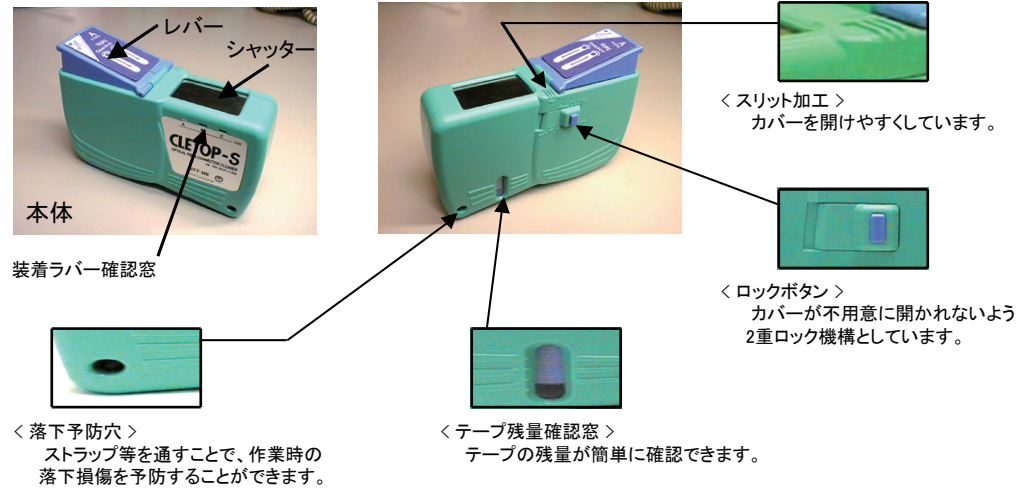

光コネクタクリーナ「CLETOP-S」取扱説明書

1. はじめに

光コネクタクリーナ「CLETOP-S」をご購入いただきましてありがとうございます。従来、光コネクタプラグのフェルール端面の清掃は、アルコールを用いて行われていましたが、拭き残しの発生や、スキルによる個人差がありました。この光コネクタクリーナは、面倒であった従来の清掃作業を、短時間に、しかも取り扱いが簡単でアルコールを使用することなく清掃ができるという特徴を備えています。また、清掃性に優れ、個人差がなくコネクタプラグ端面をきれいに清掃することができます。

「CLETOP-S」は、静電気対策加工済みです。清掃後のフェルールへの塵埃の再付着を防ぎ、静電気を嫌う環境でもお使いいただけます。

また、アダプタ内の光コネクタプラグ用には「CLETOP (スティックタイプ)」もあるいは「NEOCLEAN-E」をご用意しておりますので、ぜひご用命ください。
ご使用の際には、この取扱説明書をよくお読みいただき、本品を正しくお取り扱いください。

禁止!

- ・エタノールなど有機溶剤は使用しないで下さい。
- ・本体を分解しないで下さい。
- ・清掃布に触れないように注意して下さい。
- ・保管の際は、直射日光、高温又は多湿の環境を避けて下さい。変形の恐れがあります。
- ・本製品を光コネクタ端面の清掃以外の用途に使用しないで下さい。
- ・廃棄の際は、各都道府県知事の許可を受けた専門の廃棄物処理業者に委託してください。

2. 各部名称等

【清掃面ラバー形状】

現在装着されているラバーを簡単に識別することができます。

名称	形状	適応コネクタ	型番
Type A		・単心コネクタ 例) SC, FC, ST, DIN, D4 LC, MU, Biconic (φ2.5mm ferruleに最適)	14110501 14110511
Type B		・単心コネクタ ・多心コネクタ (ピンなし) 例) MPO, MT, MT-RJ	14110601 14110611