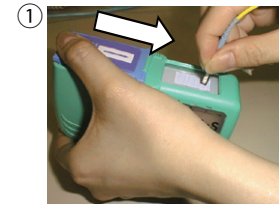

3. 使用方法

(1) 本体を持ち、親指でレバーを押します。このとき、内部では清掃布の巻取りが行われ、同時にシャッターが開きます。

注1:
押下する場所は左図の○の部分です。他の場所を強く押すと、故障の原因になることがあります。

(2) 親指でレバーを押した状態で、光コネクタプラグのフェルール端面を清掃に押し当て、下図の矢印方向にゆっくり移動します。TYPE別に清掃方法を説明します。

- 注2: 光コネクタプラグの押し付け力が弱いとききれいに清掃できない場合があります。テープに擦りがでない範囲で押し付けながら移動させてください。
- 注3: 光コネクタプラグは真直ぐ移動させてください。斜めに移動することはテープのずれの原因になります。
- 注4: 使用環境、汚れの種類、付着の程度により清掃結果に違いが発生することがあります。

【TYPE A】

- ① 清掃面にセットし、左右一回転させます。
- ② 端面が真直ぐ当たっていることを確認し、押し付けながら移動させます。移動は1回の清掃につき2往路としてください。押し付ける荷重はフェルールが押し下がる程度(SC/FCコネクタの場合: 約600gf, MU/LCコネクタの場合: 約250gf)を目安としてください。一度清掃した面は使用しないでください。

【TYPE B】

- ① 端面が真直ぐ当たっていることを確認し、押し付けながら移動させます。移動は1回の清掃につき2往路としてください。押し付ける荷重はフェルールが押し下がる程度を目安としてください。一度清掃した面をフェルールが通らない用にご注意ください。