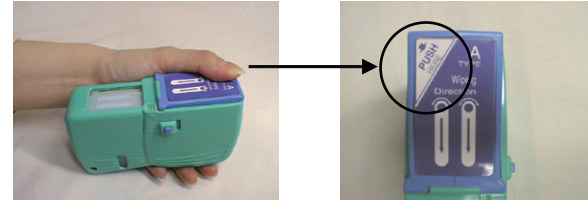

「CLETOP-S」は、静電気対策加工済みです。清掃後のフェルールへの塵埃の再付着を防ぎ、静電気を嫌う環境でもお使いいただけます。

また、アダプタ内の光コネクタプラグ用には「CLETOP (スティックタイプ)」もあるいは「NEOCLEAN-E」をご用意しておりますので、ぜひご用命ください。
ご使用の際には、この取扱説明書をよくお読みいただき、本品を正しくお取り扱いください。

禁止!

- ・エタノールなど有機溶剤は使用しないで下さい。
- ・本体を分解しないで下さい。
- ・清掃布に触れないように注意して下さい。
- ・保管の際は、直射日光、高温又は多湿の環境を避けて下さい。変形の恐れがあります。
- ・本製品を光コネクタ端面の清掃以外の用途に使用しないで下さい。
- ・廃棄の際は、各都道府県知事の許可を受けた専門の廃棄物処理業者に委託してください。

2. 各部名称等

【清掃面ラバー形状】

現在装着されているラバーを簡単に識別することができます。

| 名称 | 形状 | 適応コネクタ | 型番 |
|--------|----|---|----------------------|
| Type A | | ・単心コネクタ 例) SC, FC, ST, DIN, D4 LC, MU, Biconic (φ2.5mm ferruleに最適) | 14110501 14110511 |
| Type B | | ・単心コネクタ ・多心コネクタ (ピンなし) 例) MPO, MT, MT-RJ | 14110601 14110611 |

3. 使用方法

(1) 本体を持ち、親指でレバーを押します。このとき、内部では清掃布の巻取りが行われ、同時にシャッターが開きます。

注1:
押下する場所は左図の○の部分です。他の場所を強く押すと、故障の原因になることがあります。

(2) 親指でレバーを押した状態で、光コネクタプラグのフェルール端面を清掃に押し当て、下図の矢印方向にゆっくり移動します。TYPE別に清掃方法を説明します。

- 注2: 光コネクタプラグの押し付け力が弱いとききれいに清掃できない場合があります。テープに擦りがでない範囲で押し付けながら移動させてください。
- 注3: 光コネクタプラグは真直ぐ移動させてください。斜めに移動することはテープのずれの原因になります。
- 注4: 使用環境、汚れの種類、付着の程度により清掃結果に違いが発生することがあります。