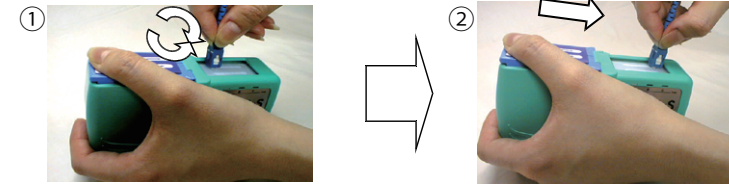

3. 使用方法

(1) 本体を持ち、親指でレバーを押します。このとき、内部では清掃布の巻取りが行われ、同時にシャッターが開きます。

注1:
押下する場所は左図の○の部分です。他の場所を強く押すと、故障の原因になることがあります。

(2) 親指でレバーを押した状態で、光コネクタプラグのフェルール端面を清掃に押し当て、下図の矢印方向にゆっくり移動します。TYPE別に清掃方法を説明します。

- 注2: 光コネクタプラグの押し付け力が弱いとききれいに清掃できない場合があります。テープに擦りがでない範囲で押し付けながら移動させてください。
- 注3: 光コネクタプラグは真直ぐ移動させてください。斜めに移動することはテープのずれの原因になります。
- 注4: 使用環境、汚れの種類、付着の程度により清掃結果に違いが発生することがあります。

【TYPE A】

- ① 清掃面にセットし、左右一回転させます。
- ② 端面が真直ぐ当たっていることを確認し、押し付けながら移動させます。移動は1回の清掃につき2往路としてください。押し付ける荷重はフェルールが押し下がる程度(SC/FCコネクタの場合: 約600gf, MU/LCコネクタの場合: 約250gf)を目安としてください。一度清掃した面は使用しないでください。

【TYPE B】

- ① 端面が真直ぐ当たっていることを確認し、押し付けながら移動させます。移動は1回の清掃につき2往路としてください。押し付ける荷重はフェルールが押し下がる程度を目安としてください。一度清掃した面をフェルールが通らない用にご注意ください。