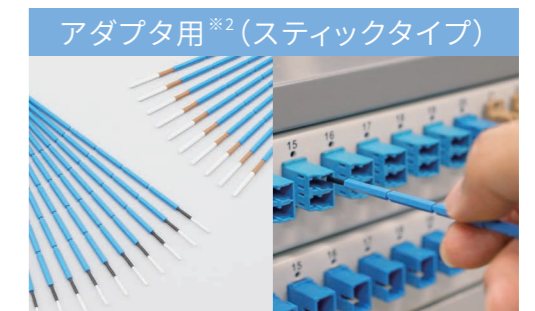

光通信設備トラブルの多くは光コネクタ端面の汚れが原因です。NTTアドバンステクノロジーの光コネクタクリーナは、光コネクタ専用開発した繊維を採用し、肉眼では見えない小さな汚れも除去します。携帯性に優れたコンパクト設計と作業性を考慮した構造を両立し、洗浄液も不要なため作業環境も問いません。各種光コネクタに対応した豊富なラインナップをご用意しております。ぜひご用命ください。

なぜ光コネクタの清掃が必要なのか？

光コネクタ端面は汚れやすく、直径10μmの光ファイバコアに汚れが付着すると、伝送に影響を与えるおそれがあります。さらに、ハイパワー光によりファイバ端面が損傷する危険性もあるため、接続前には清掃が必要です。

※1: プラグのフェルール端面清掃用

アタッチメント着脱によりプラグ・アダプタの両方に対応

※2: アダプタのフェルール端面清掃用

主なコネクタ・クリーナ対応表

対応コネクタ	フェルール端面用クリーナ
単心光コネクタ MUプラグ LCプラグ SCプラグ FCプラグ STプラグ E2000プラグ MUアダプタ LCアダプタ SCアダプタ FAプラグ FASプラグ STアダプタ FCアダプタ FANケット FASソケット E2000アダプタ	フェルール端面用クリーナ NEOCLEAN-R2 NEOCLEAN-E1 OPTIPOP R1/R2 CLETOP-S Bタイプ NEOCLEAN-EZ1 NEOCLEAN-EZ1 Plus R2 CLETOP Bタイプ NEOCLEAN-EZ3 NEOCLEAN-E2 NEOCLEAN-E22 NEOCLEAN-E23 NEOCLEAN-F12 NEOCLEAN-F25 OPTIPOP R1/R2 R2 CLETOP A/Bタイプ Aタイプ CLETOP SA/Bタイプ Bタイプ NEOCLEAN-E1 NEOCLEAN-EZ1 NEOCLEAN-EZ1 Plus NEOCLEAN-F12 NEOCLEAN-S125 NEOCLEAN-E3 NEOCLEAN-E2 NEOCLEAN-E22 NEOCLEAN-EZ3 NEOCLEAN-F25 NEOCLEAN-S250 CLETOP Stick 2.0/2.5mm両端付 NEOCLEAN-EZ3 CLETOP Stick 2.5mmタイプ CLETOP Stick 2.0mmタイプ
多心光コネクタ MTプラグ ピン無 MPOプラグ ピン無 MTRJプラグ ピン無 MTプラグ ピン有 MPOプラグ ピン有 MPOアダプタ ピン有/無 MPOプラグ ピン有/無	OPTIPOP R1 CLETOP-S Bタイプ NEOCLEAN-R2 OPTIPOP R3 CLETOP MPOタイプ NEOCLEAN-M NEOCLEAN-M2