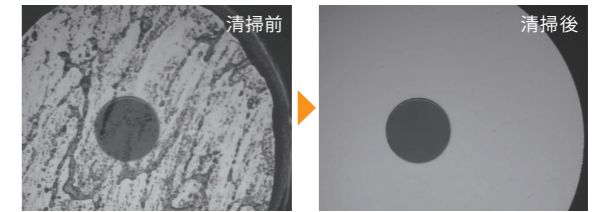

通信サービスの信頼性を支える、NTT-ATの光コネクタクリーナラインナップ

光通信設備トラブルの多くは光コネクタ端面の汚れが原因です。NTTアドバンステクノロジーの光コネクタクリーナは、光コネクタ専用開発した繊維を採用し、肉眼では見えない小さな汚れも除去します。携帯性に優れたコンパクト設計と作業性を考慮した構造を両立し、洗浄液も不要なため作業環境も問いません。各種光コネクタに対応した豊富なラインナップをご用意しております。ぜひご用命ください。

なぜ光コネクタの清掃が必要なのか？

光コネクタ端面は汚れやすく、直径10μmの光ファイバコアに汚れが付着すると、伝送に影響を与えるおそれがあります。さらに、ハイパワー光によりファイバ端面が損傷する危険性もあるため、接続前には清掃が必要です。

※1: プラグのフェルール端面清掃用