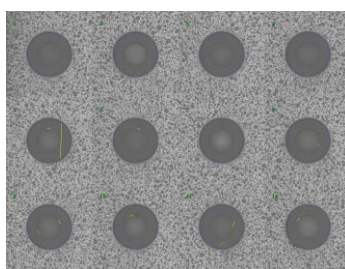

ワンアクションで確かなMPOクリーニング

CleTOP Stationは、高精度な位置合わせと安定したクリーニング性能を実現するよう設計されています。コネクタを差し込むだけの操作で、特にMPOなどの多心コネクタにおいて、高い清掃能力を発揮します。

製品仕様

品名	CLETOP Station	
型番	ATC-CL-ST1	
サイズ[mm]	88(W) x 225(L) x 143(H)	
重量[g]	1,200	
定格入力電圧 [V]	AC100-240	
クリーニングモード	ノーマル/ハード	
	ドライ/ウェット	
対応コネクタ *PC/APC共に対応	コネクタ: LC, LC Duplex, SC, MPO (ピン無し) フェルール: 1.25mm, 2.5mm, MT	
消耗品	CLETOP-S 交換カートリッジ 白テープ 6個/セット (型番:14110710)	
セット内容	CLETOP Station本体 / 交換カートリッジ (1個) / 電源ケーブル / ACアダプタ / アタッチメント一式 (9種類) / プラグ変換アダプタ	

清掃回数 (カートリッジ1個あたり・参考値)

	ドライ / ノーマル	ドライ / ハード	ウェット / ノーマル	ウェット / ハード
1.25mmフェルール, LC, LC-Duplex	2,400	1,200	400	300
2.5mmフェルール, SC	1,200	600	350	250
MTフェルール, MPO(ピン無し)	600	300	300	200

注) 本資料に記載されている会社名および製品名は、各社の商標または登録商標です。
記載内容は予告なく変更することがありますのでご了承ください。

*清掃回数は参考値であり、保証値ではありません。単位:[回]

20260701

お問い合わせ

<https://keytech.ntt-at.com/optic1/cleTOP-station.html>