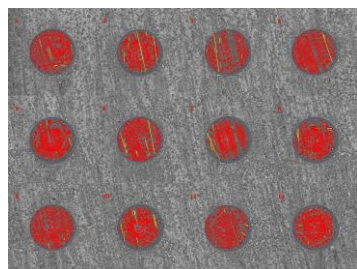

ワンアクションで確かなMPOクリーニング

CleTOP Stationは、高精度な位置合わせと安定したクリーニング性能を実現するよう設計されています。コネクタを差し込むだけの操作で、特にMPOなどの多心コネクタにおいて、高い清掃能力を発揮します。

製品仕様

品名	CLETOP Station	
型番	ATC-CL-ST1	
サイズ[mm]	88(W) x 225(L) x 143(H)	
重量[g]	1,200	
定格入力電圧 [V]	AC100-240	
クリーニングモード	ノーマル/ハード	
	ドライ/ウェット	
対応コネクタ *PC/APC共に対応	コネクタ: LC, LC Duplex, SC, MPO (ピン無し) フェルール: 1.25mm, 2.5mm, MT	
消耗品	CLETOP-S 交換カートリッジ 白テープ 6個/セット (型番:14110710)	
セット内容	CLETOP Station本体 / 交換カートリッジ (1個) / 電源ケーブル / ACアダプタ / アタッチメント一式 (9種類) / プラグ変換アダプタ	

清掃回数 (カートリッジ1個あたり・参考値)

	ドライ / ノーマル	ドライ / ハード	ウェット / ノーマル	ウェット / ハード
1.25mmフェルール, LC, LC-Duplex	2,400	1,200	400	300
2.5mmフェルール, SC	1,200	600	350	250
MTフェルール, MPO(ピン無し)	600	300	300	200

注) 本資料に記載されている会社名および製品名は、各社の商標または登録商標です。
記載内容は予告なく変更することがありますのでご了承ください。

*清掃回数は参考値であり、保証値ではありません。単位:[回]

20260701

お問い合わせ

<https://keytech.ntt-at.com/optic1/cleTOP-station.html>