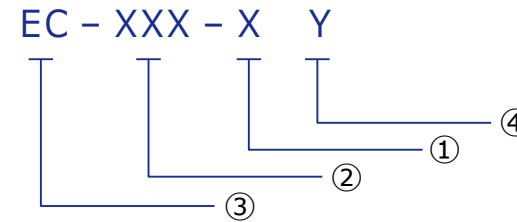

### 1、型番命名規則

製品略称 + 製品倍率 + 調整機構付き + アダプタ識別コード,

① -----Integrated Fiber Endface Microscope の製品略称 “EC”

② -----製品相当倍率, 数字 3 桁 ( 080 : 80 倍, 200 : 200 倍, 400 : 400 倍 ) で表示

400

200

80

③ ----- X, Y 位置調整機能付きモデル “K”、非搭載モデル “B”